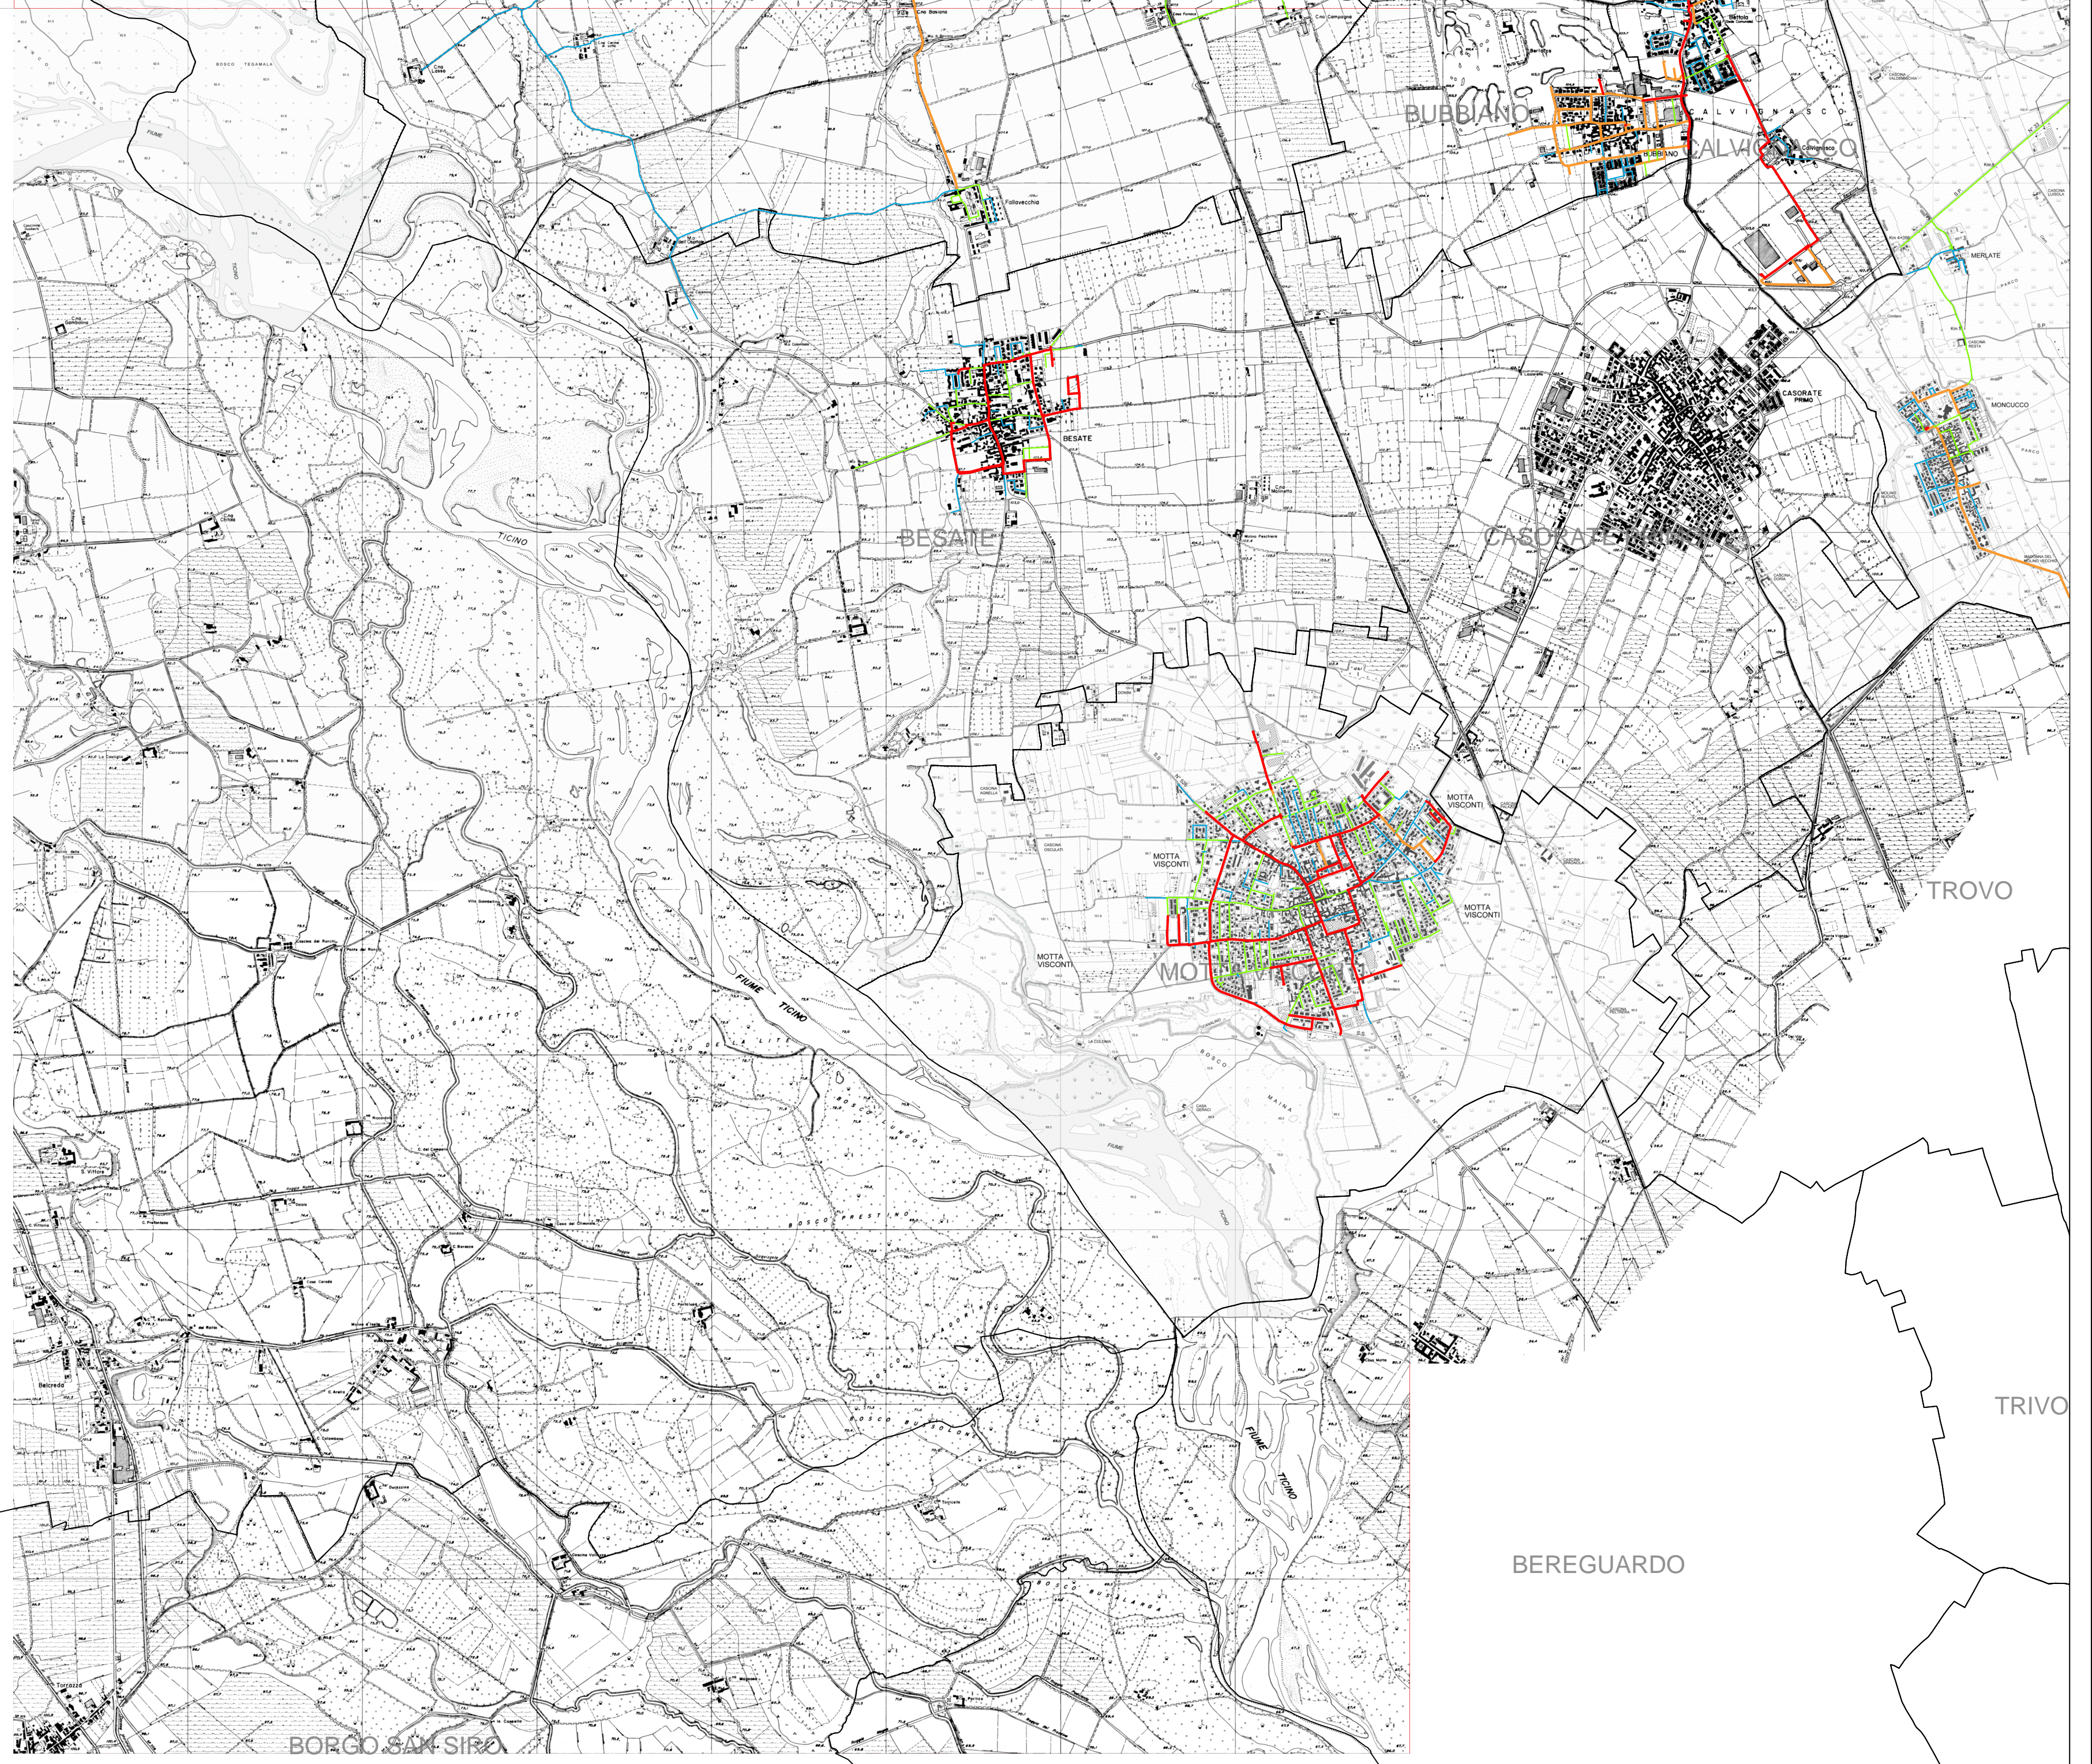

- LEGENDA**
- RETE $\varnothing \geq 150$ mm
 - RETE 125 mm $\leq \varnothing < 150$ mm
 - RETE 100 mm $\leq \varnothing < 125$ mm
 - RETE MINORE

**PLANIMETRIA RETI PRINCIPALI
E INTERCONNESSIONI**
INQUADRAMENTO ZONA SUD-OVEST